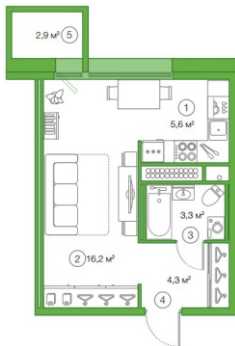

ЖК Legenda на Комендантском
Метро Комендантский проспект
пр. Комендантский, 58

Студия
Общая площадь: 29,4 кв. м

Срок сдачи

2 кв. 2018 года

ВСЯ НЕДВИЖИМОСТЬ
ПЕТЕРБУРГА

8 (812) 389-66-19
info@domoi-go.ru