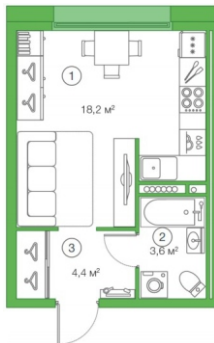

ЖК Legenda на Комендантском
Метро Комендантский проспект
пр. Комендантский, 58

Студия
Общая площадь: 26,7 кв. м

Срок сдачи

2 кв. 2018 года

ВСЯ НЕДВИЖИМОСТЬ
ПЕТЕРБУРГА

8 (812) 389-66-19
info@domoi-go.ru