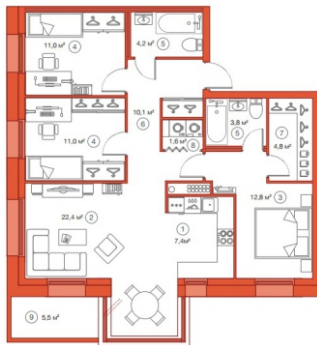

ЖК Legenda на Комендантском
Метро Комендантский проспект
пр. Комендантский, 58

3-х комнатная квартира
Общая площадь: 89,1 кв. м

Срок сдачи

2 кв. 2018 года

ВСЯ НЕДВИЖИМОСТЬ
ПЕТЕРБУРГА

8 (812) 389-66-19
info@domoi-go.ru