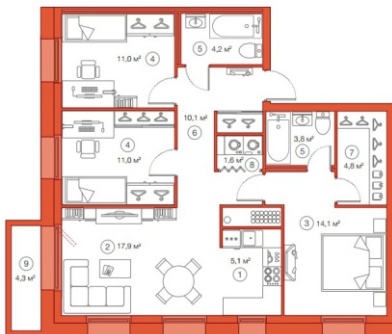

ЖК Legenda на Комендантском
Метро Комендантский проспект
пр. Комендантский, 58

3-х комнатная квартира
Общая площадь: 83,6 кв. м

Срок сдачи

2 кв. 2018 года

ВСЯ НЕДВИЖИМОСТЬ
ПЕТЕРБУРГА

8 (812) 389-66-19
info@domoi-go.ru