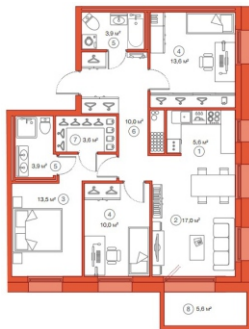

ЖК Legenda на Комендантском
Метро Комендантский проспект
пр. Комендантский, 58

3-х комнатная квартира
Общая площадь: 81,1 кв. м

Срок сдачи

2 кв. 2018 года

ВСЯ НЕДВИЖИМОСТЬ
ПЕТЕРБУРГА

8 (812) 389-66-19
info@domoi-go.ru