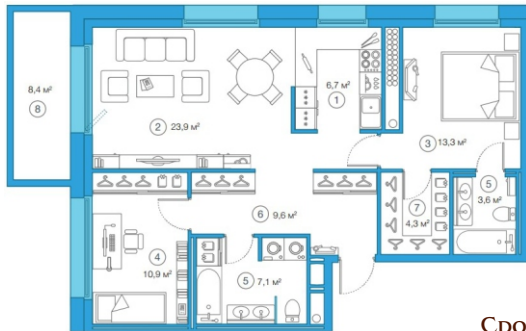

ЖК Legenda на Комендантском
Метро Комендантский проспект
пр. Комендантский, 58

2-х комнатная квартира
Общая площадь: 79,4 кв. м

Срок сдачи

2 кв. 2018 года

ВСЯ НЕДВИЖИМОСТЬ
ПЕТЕРБУРГА

8 (812) 389-66-19
info@domoi-go.ru