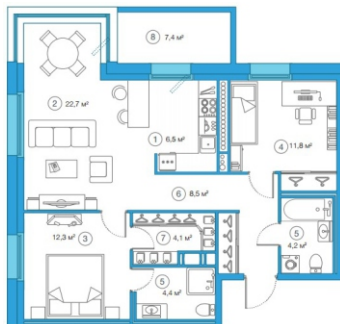

ЖК Legenda на Комендантском
Метро Комендантский проспект
пр. Комендантский, 58

2-х комнатная квартира
Общая площадь: 74,5 кв. м

Срок сдачи

2 кв. 2018 года

ВСЯ НЕДВИЖИМОСТЬ
ПЕТЕРБУРГА

8 (812) 389-66-19
info@domoi-go.ru