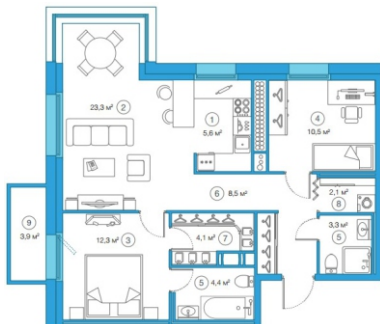

ЖК Legenda на Комендантском
Метро Комендантский проспект
пр. Комендантский, 58

2-х комнатная квартира
Общая площадь: 74,1 кв. м

Срок сдачи

2 кв. 2018 года

ВСЯ НЕДВИЖИМОСТЬ
ПЕТЕРБУРГА

8 (812) 389-66-19
info@domoi-go.ru