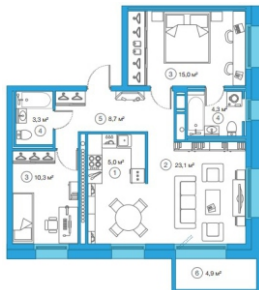

ЖК Legenda на Комендантском
Метро Комендантский проспект
пр. Комендантский, 58

2-х комнатная квартира
Общая площадь: 69,7 кв. м

Срок сдачи

2 кв. 2018 года

ВСЯ НЕДВИЖИМОСТЬ
ПЕТЕРБУРГА

8 (812) 389-66-19
info@domoi-go.ru