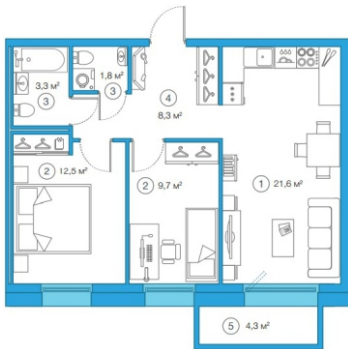

ЖК Legenda на Комендантском
Метро Комендантский проспект
пр. Комендантский, 58

2-х комнатная квартира
Общая площадь: 57,2 кв. м

Срок сдачи

2 кв. 2018 года

ВСЯ НЕДВИЖИМОСТЬ
ПЕТЕРБУРГА

8 (812) 389-66-19
info@domoi-go.ru