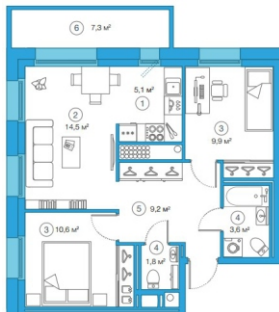

ЖК Legenda на Комендантском
Метро Комендантский проспект
пр. Комендантский, 58

2-х комнатная квартира
Общая площадь: 54,7 кв. м

Срок сдачи

2 кв. 2018 года

ВСЯ НЕДВИЖИМОСТЬ
ПЕТЕРБУРГА

8 (812) 389-66-19
info@domoi-go.ru