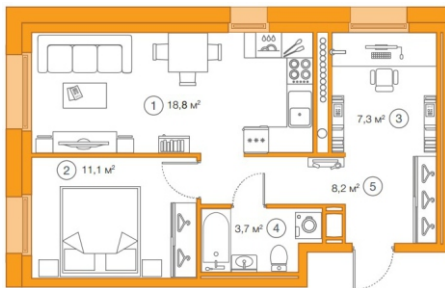

ЖК Legenda на Комендантском  
Метро Комендантский проспект  
пр. Комендантский, 58

1-а комнатная квартира  
Общая площадь: 49,1 кв. м

Срок сдачи

2 кв. 2018 года

ВСЯ НЕДВИЖИМОСТЬ  
ПЕТЕРБУРГА

8 (812) 389-66-19  
info@domoi-go.ru