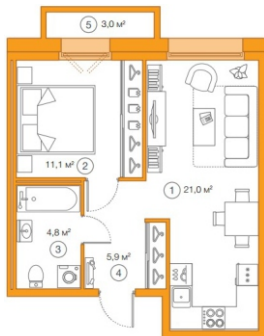

ЖК Legenda на Комендантском
Метро Комендантский проспект
пр. Комендантский, 58

1-а комнатная квартира
Общая площадь: 42,8 кв. м

Срок сдачи

2 кв. 2018 года

ВСЯ НЕДВИЖИМОСТЬ
ПЕТЕРБУРГА

8 (812) 389-66-19
info@domoi-go.ru