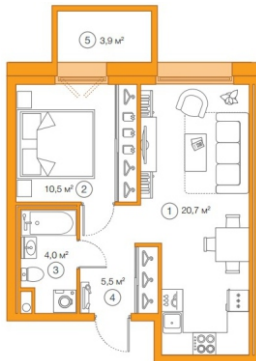

ЖК Legenda на Комендантском
Метро Комендантский проспект
пр. Комендантский, 58

1-а комнатная квартира
Общая площадь: 40,7 кв. м

Срок сдачи

2 кв. 2018 года

ВСЯ НЕДВИЖИМОСТЬ
ПЕТЕРБУРГА

8 (812) 389-66-19
info@domoi-go.ru