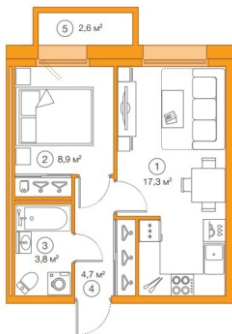

ЖК Legenda на Комендантском
Метро Комендантский проспект
пр. Комендантский, 58

1-а комнатная квартира
Общая площадь: 34,7 кв. м

Срок сдачи

2 кв. 2018 года

ВСЯ НЕДВИЖИМОСТЬ
ПЕТЕРБУРГА

8 (812) 389-66-19
info@domoi-go.ru