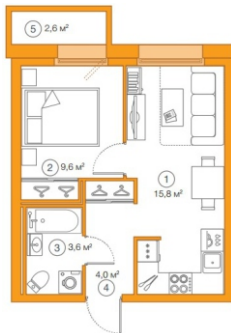

ЖК Legenda на Комендантском
Метро Комендантский проспект
пр. Комендантский, 58

1-а комнатная квартира
Общая площадь: 33 кв. м

Срок сдачи

2 кв. 2018 года

ВСЯ НЕДВИЖИМОСТЬ
ПЕТЕРБУРГА

8 (812) 389-66-19
info@domoi-go.ru