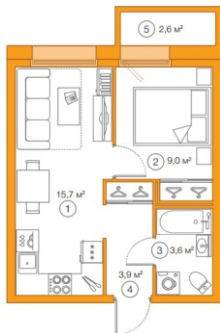

ЖК Legenda на Комендантском
Метро Комендантский проспект
пр. Комендантский, 58

1-а комнатная квартира
Общая площадь: 32,2 кв. м

Срок сдачи

2 кв. 2018 года

ВСЯ НЕДВИЖИМОСТЬ
ПЕТЕРБУРГА

8 (812) 389-66-19
info@domoi-go.ru