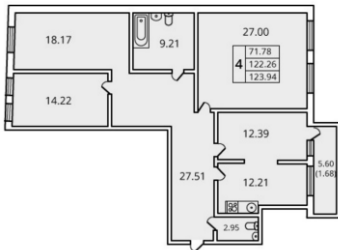

ЖК Атлант  
Метро Лесная  
Кондратьевский пр., д. 64, корп. 8

4-х комнатная квартира  
Общая площадь: 123,94 кв. м

Срок сдачи

3 кв 2017 года

ВСЯ НЕДВИЖИМОСТЬ  
ПЕТЕРБУРГА

8 (812) 389-66-19  
info@domoi-go.ru