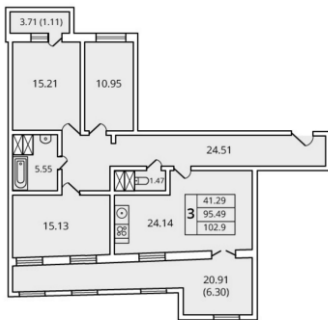

ЖК Атлант  
Метро Лесная  
Кондратьевский пр., д. 64, корп. 8

3-х комнатная квартира  
Общая площадь: 102,9 кв. м

Срок сдачи

3 кв 2017 года

ВСЯ НЕДВИЖИМОСТЬ  
ПЕТЕРБУРГА

8 (812) 389-66-19  
info@domoi-go.ru