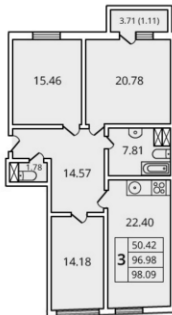

ЖК Атлант
Метро Лесная
Кондратьевский пр., д. 64, корп. 8

3-х комнатная квартира
Общая площадь: 98,09 кв. м

Срок сдачи

3 кв 2017 года

ВСЯ НЕДВИЖИМОСТЬ
ПЕТЕРБУРГА

8 (812) 389-66-19
info@domoi-go.ru