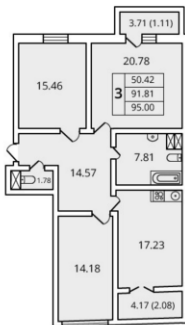

ЖК Атлант  
Метро Лесная  
Кондратьевский пр., д. 64, корп. 8

3-х комнатная квартира  
Общая площадь: 95,00 кв. м

Срок сдачи

3 кв 2017 года

ВСЯ НЕДВИЖИМОСТЬ  
ПЕТЕРБУРГА

8 (812) 389-66-19  
info@domoi-go.ru