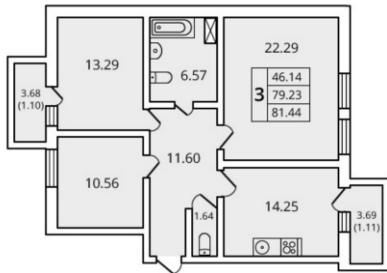

ЖК Атлант
Метро Лесная
Кондратьевский пр., д. 64, корп. 8

3-х комнатная квартира
Общая площадь: 81,44 кв. м

Срок сдачи

3 кв 2017 года

ВСЯ НЕДВИЖИМОСТЬ
ПЕТЕРБУРГА

8 (812) 389-66-19
info@domoi-go.ru