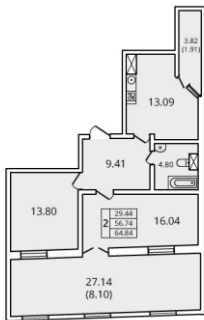

ЖК Атлант
Метро Лесная
Кондратьевский пр., д. 64, корп. 8

2-х комнатная квартира
Общая площадь: 64,84 кв. м

Срок сдачи

3 кв 2017 года

ВСЯ НЕДВИЖИМОСТЬ
ПЕТЕРБУРГА

8 (812) 389-66-19
info@domoi-go.ru