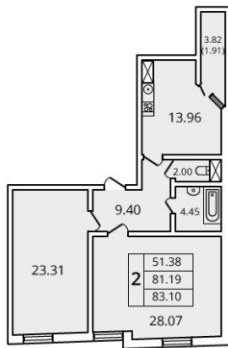

ЖК Атлант  
Метро Лесная  
Кондратьевский пр., д. 64, корп. 8

2-х комнатная квартира  
Общая площадь: 83,10 кв. м

Срок сдачи

3 кв 2017 года

ВСЯ НЕДВИЖИМОСТЬ  
ПЕТЕРБУРГА

8 (812) 389-66-19  
info@domoi-go.ru