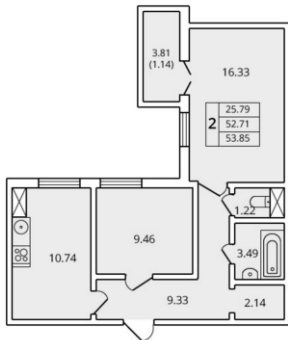

ЖК Атлант  
Метро Лесная  
Кондратьевский пр., д. 64, корп. 8

2-х комнатная квартира  
Общая площадь: 53,85 кв. м

Срок сдачи

3 кв 2017 года

ВСЯ НЕДВИЖИМОСТЬ  
ПЕТЕРБУРГА

8 (812) 389-66-19  
info@domoi-go.ru