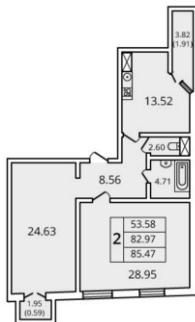

ЖК Атлант  
Метро Лесная  
Кондратьевский пр., д. 64, корп. 8

2-х комнатная квартира  
Общая площадь: 85,47 кв. м

Срок сдачи

3 кв 2017 года

ВСЯ НЕДВИЖИМОСТЬ  
ПЕТЕРБУРГА

8 (812) 389-66-19  
info@domoi-go.ru