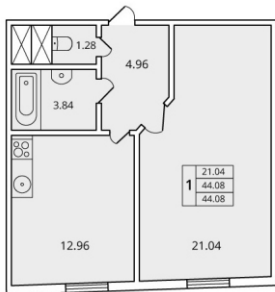

ЖК Атлант
Метро Лесная
Кондратьевский пр., д. 64, корп. 8

1-а комнатная квартира
Общая площадь: 44,08 кв. м

Срок сдачи

3 кв 2017 года

ВСЯ НЕДВИЖИМОСТЬ
ПЕТЕРБУРГА

8 (812) 389-66-19
info@domoi-go.ru