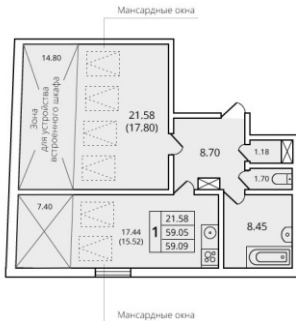

ЖК Атлант  
Метро Лесная  
Кондратьевский пр., д. 64, корп. 8

1-а комнатная квартира  
Общая площадь: 59,09 кв. м

Срок сдачи

3 кв 2017 года

ВСЯ НЕДВИЖИМОСТЬ  
ПЕТЕРБУРГА

8 (812) 389-66-19  
info@domoi-go.ru