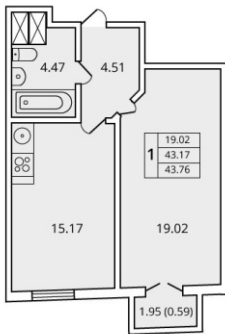

ЖК Атлант
Метро Лесная
Кондратьевский пр., д. 64, корп. 8

1-а комнатная квартира
Общая площадь: 43,76 кв. м

Срок сдачи

3 кв 2017 года

ВСЯ НЕДВИЖИМОСТЬ
ПЕТЕРБУРГА

8 (812) 389-66-19
info@domoi-go.ru