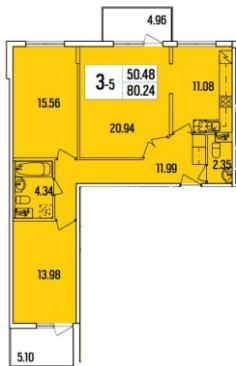

ЖК Тапиола  
Метро Фрунзенская, Балтийская  
Набережная Обводного канала, 108

3-х комнатная квартира  
Общая площадь 80,24 кв. м

Срок сдачи

1-я очередь – сдана  
2-я очередь – 4 кв. 2015 г.

ВСЯ НЕДВИЖИМОСТЬ  
ПЕТЕРБУРГА